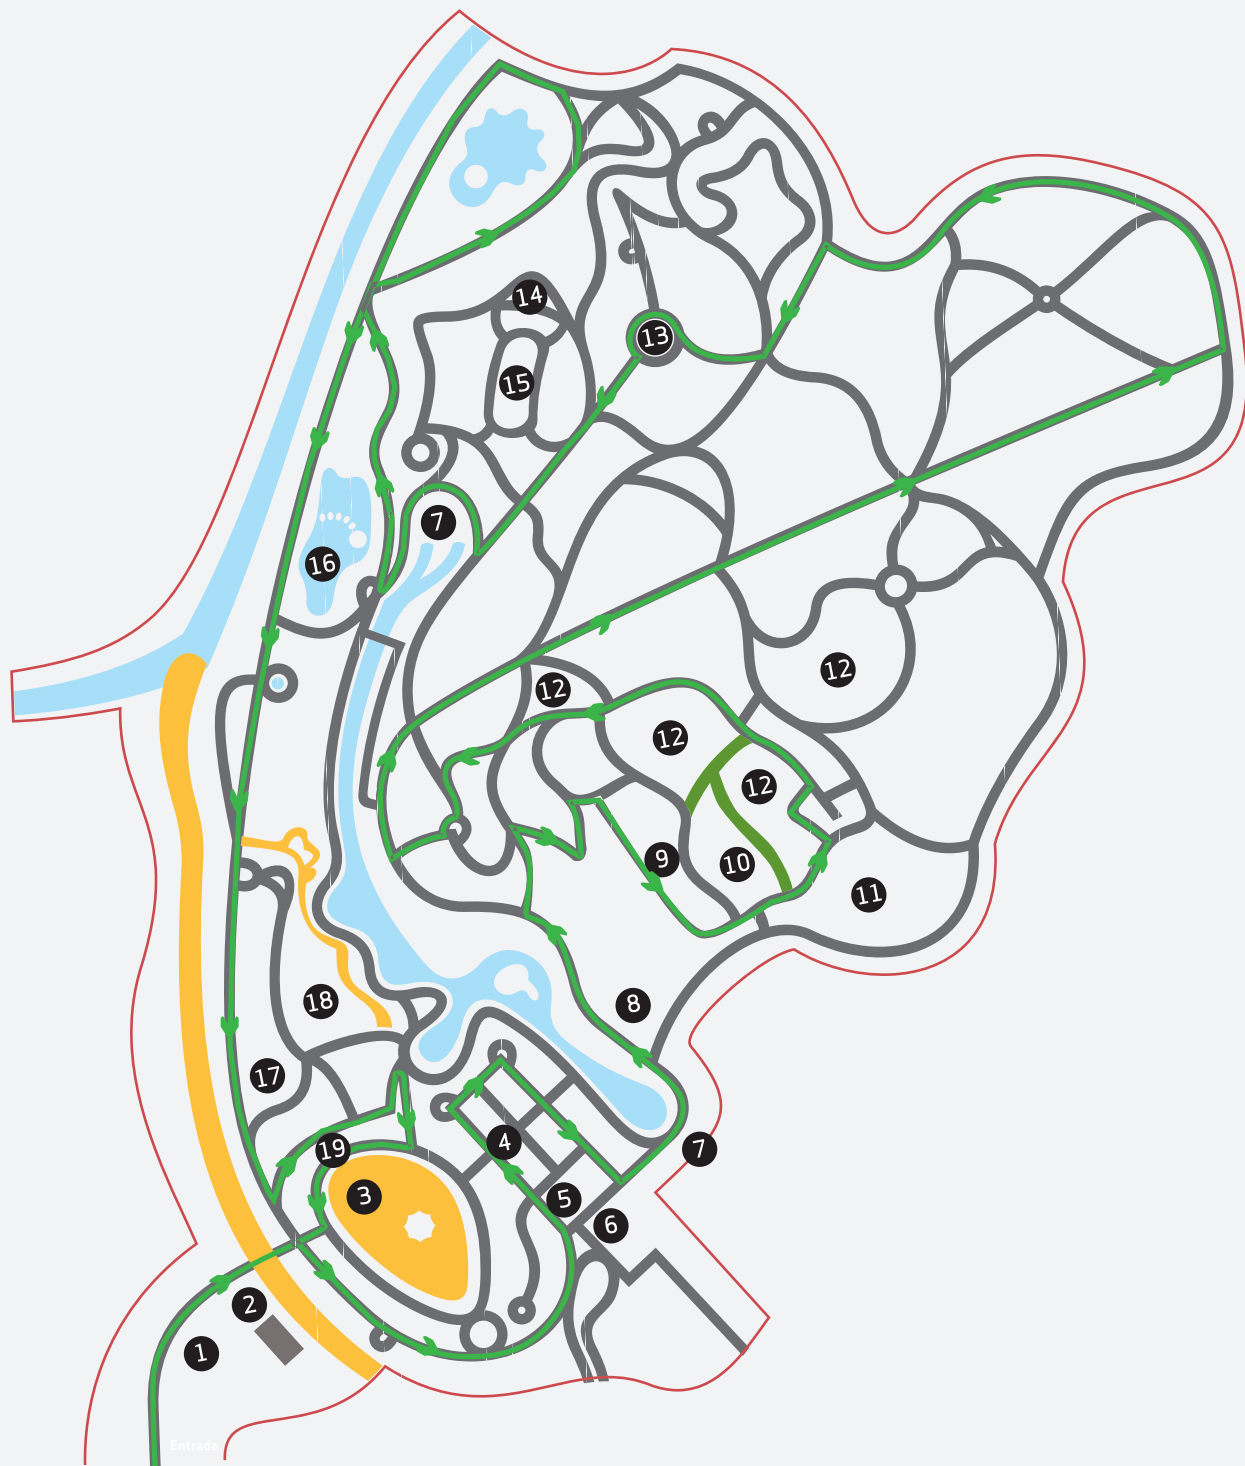

# PARQUE TERRA NOSTRA

# PARQUE

**Distância:** 2,9km

**Tempo:** 1h30min

- 1 · Bilheteira
- 2 · Victoria cruziana
- 3 · Tanque de Água Termal
- 4 · Casa do Parque
- 5 · Busto de "Thomas Hickling"
- 6 · Casa do Jardineiro
- 7 · Grutas
- 8 · Jardim de Bromeliáceas
- 9 · Jardim da Flora Endémica e Nativa dos Açores
- 10 · Coleção de Cycadales
- 11 · Jardim de Flores
- 12 · Coleção de Camélias
- 13 · "Memória aos Viscondes da Praia"
- 14 · Mirante "O Açucareiro"
- 15 · Topiário
- 16 · Lago de Água Vulcânica
- 17 · Jardim de Vireyas
- 18 · Coleção de Fetos
- 19 · Toilets